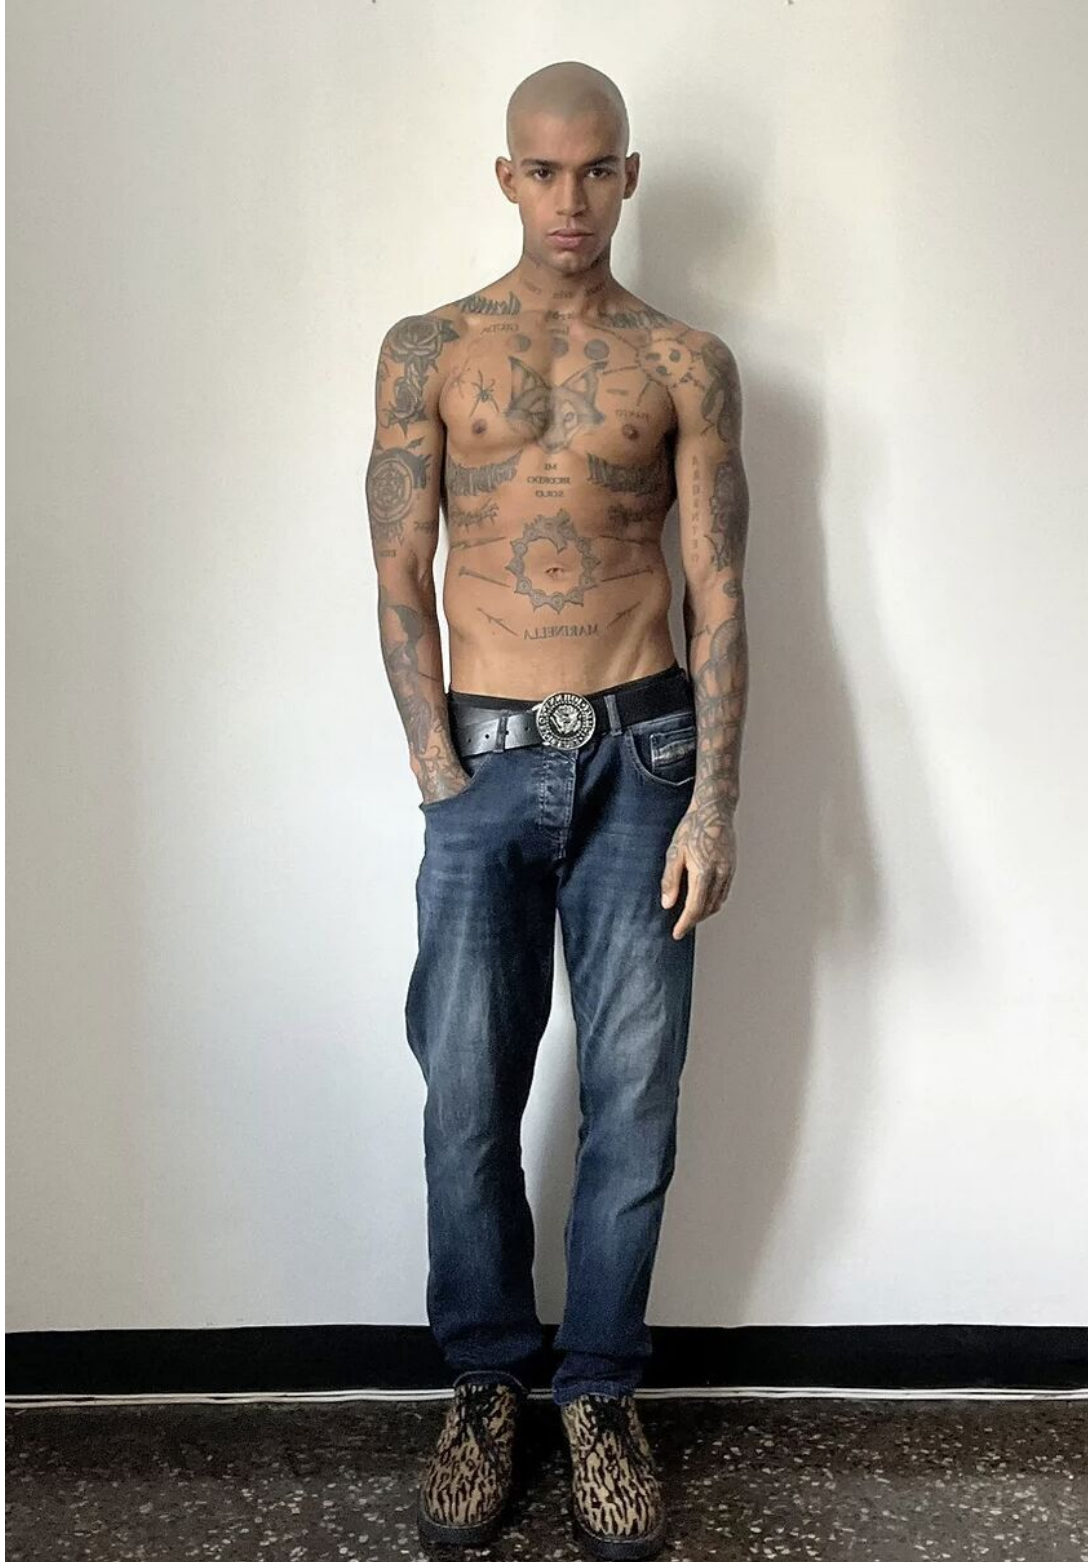

# FAD

height 187 cm · bust 98 cm · waist 76 cm · hips 92 cm · suit 50  
shoes size 45 · hair black · eyes brown