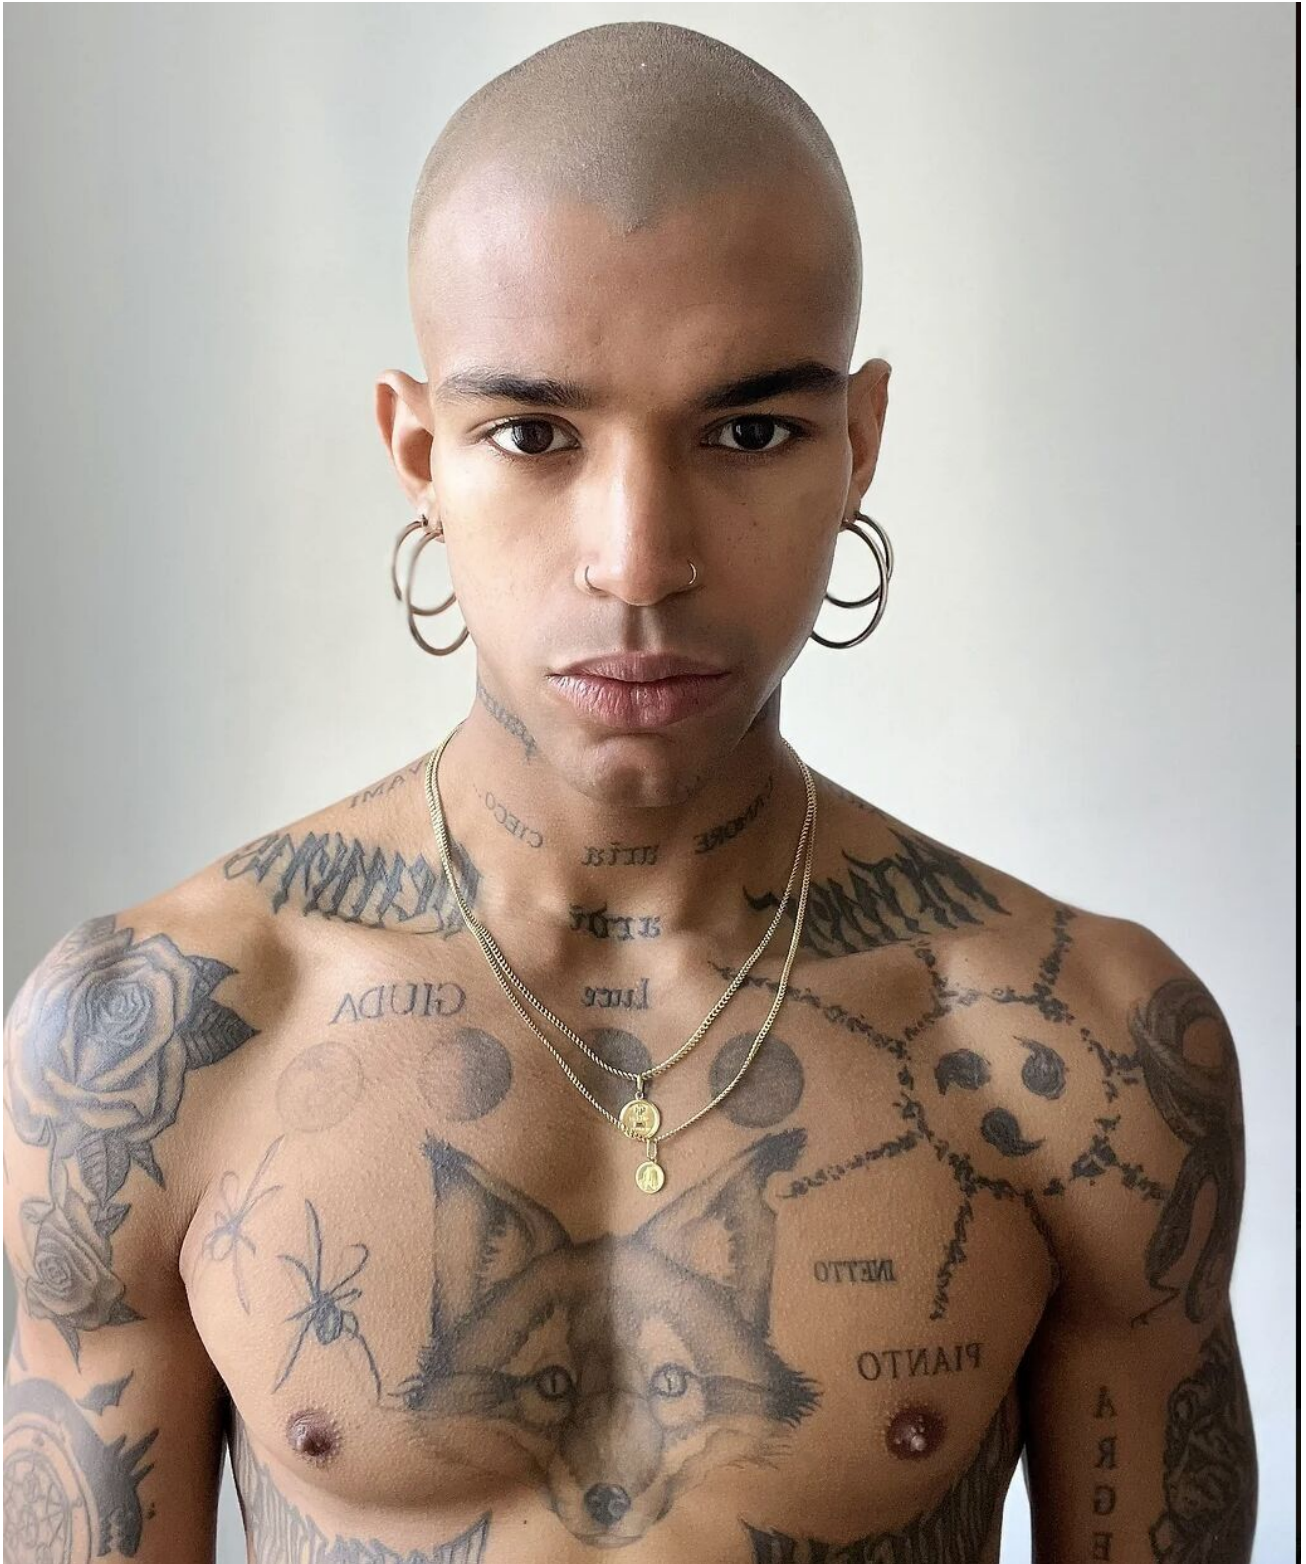

# FAD

height 187 cm · bust 98 cm · waist 76 cm · hips 92 cm · suit 50  
shoes size 45 · hair black · eyes brown